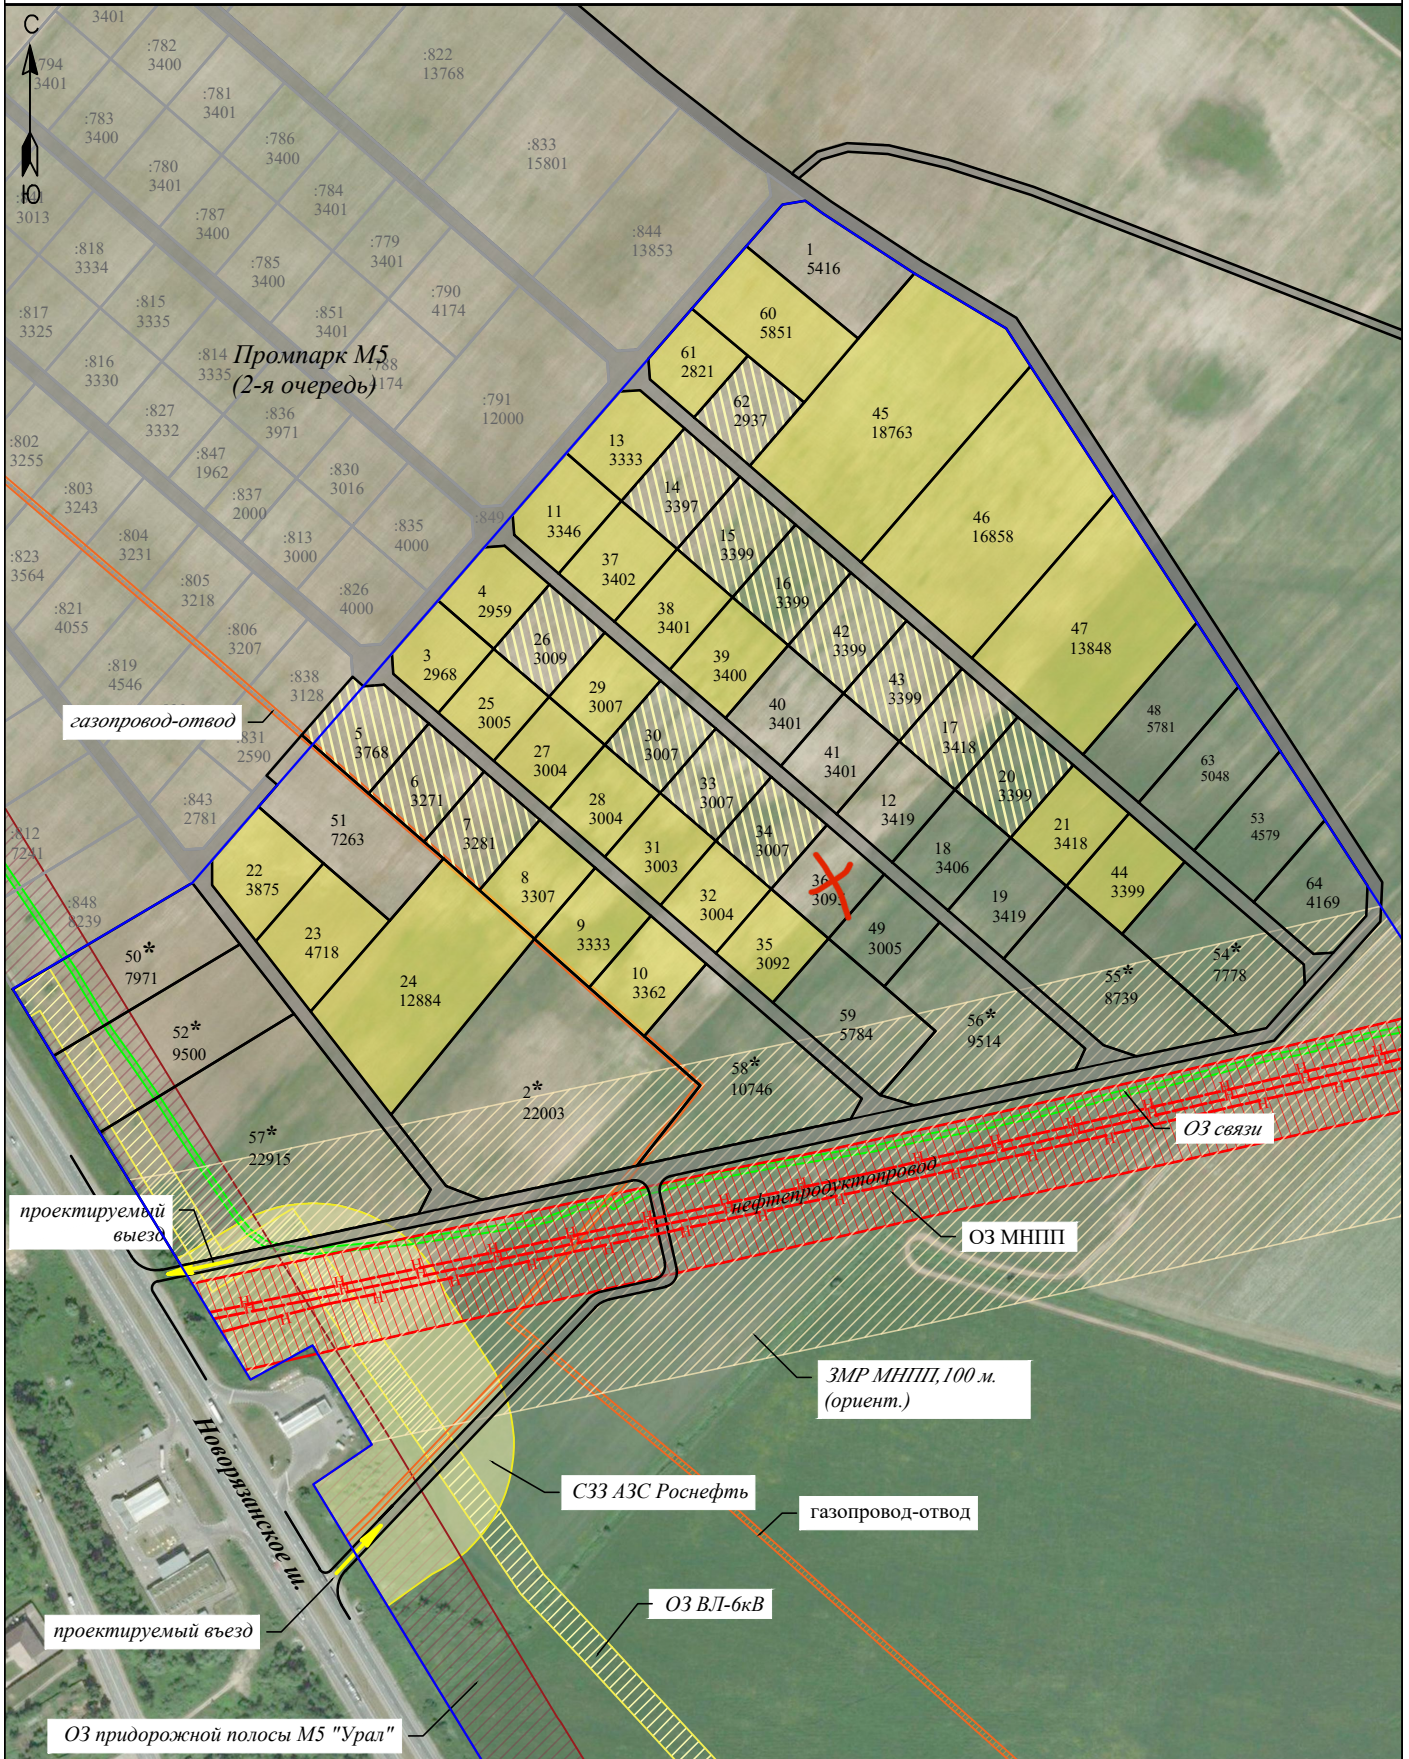

Схема расположения

18.10.2023

земельных участков в Промпарке М5 (3-я очередь) (Московская область, городской округ Раменский, вблизи д. Шилово)

* - стоимость участков 250 т.руб/сот.

Условные обозначения

- свободные земельные участки (250 т.руб/сот.)
- земельные участки с ПДКП
- подписание сделки
- земельные участки с ДКП